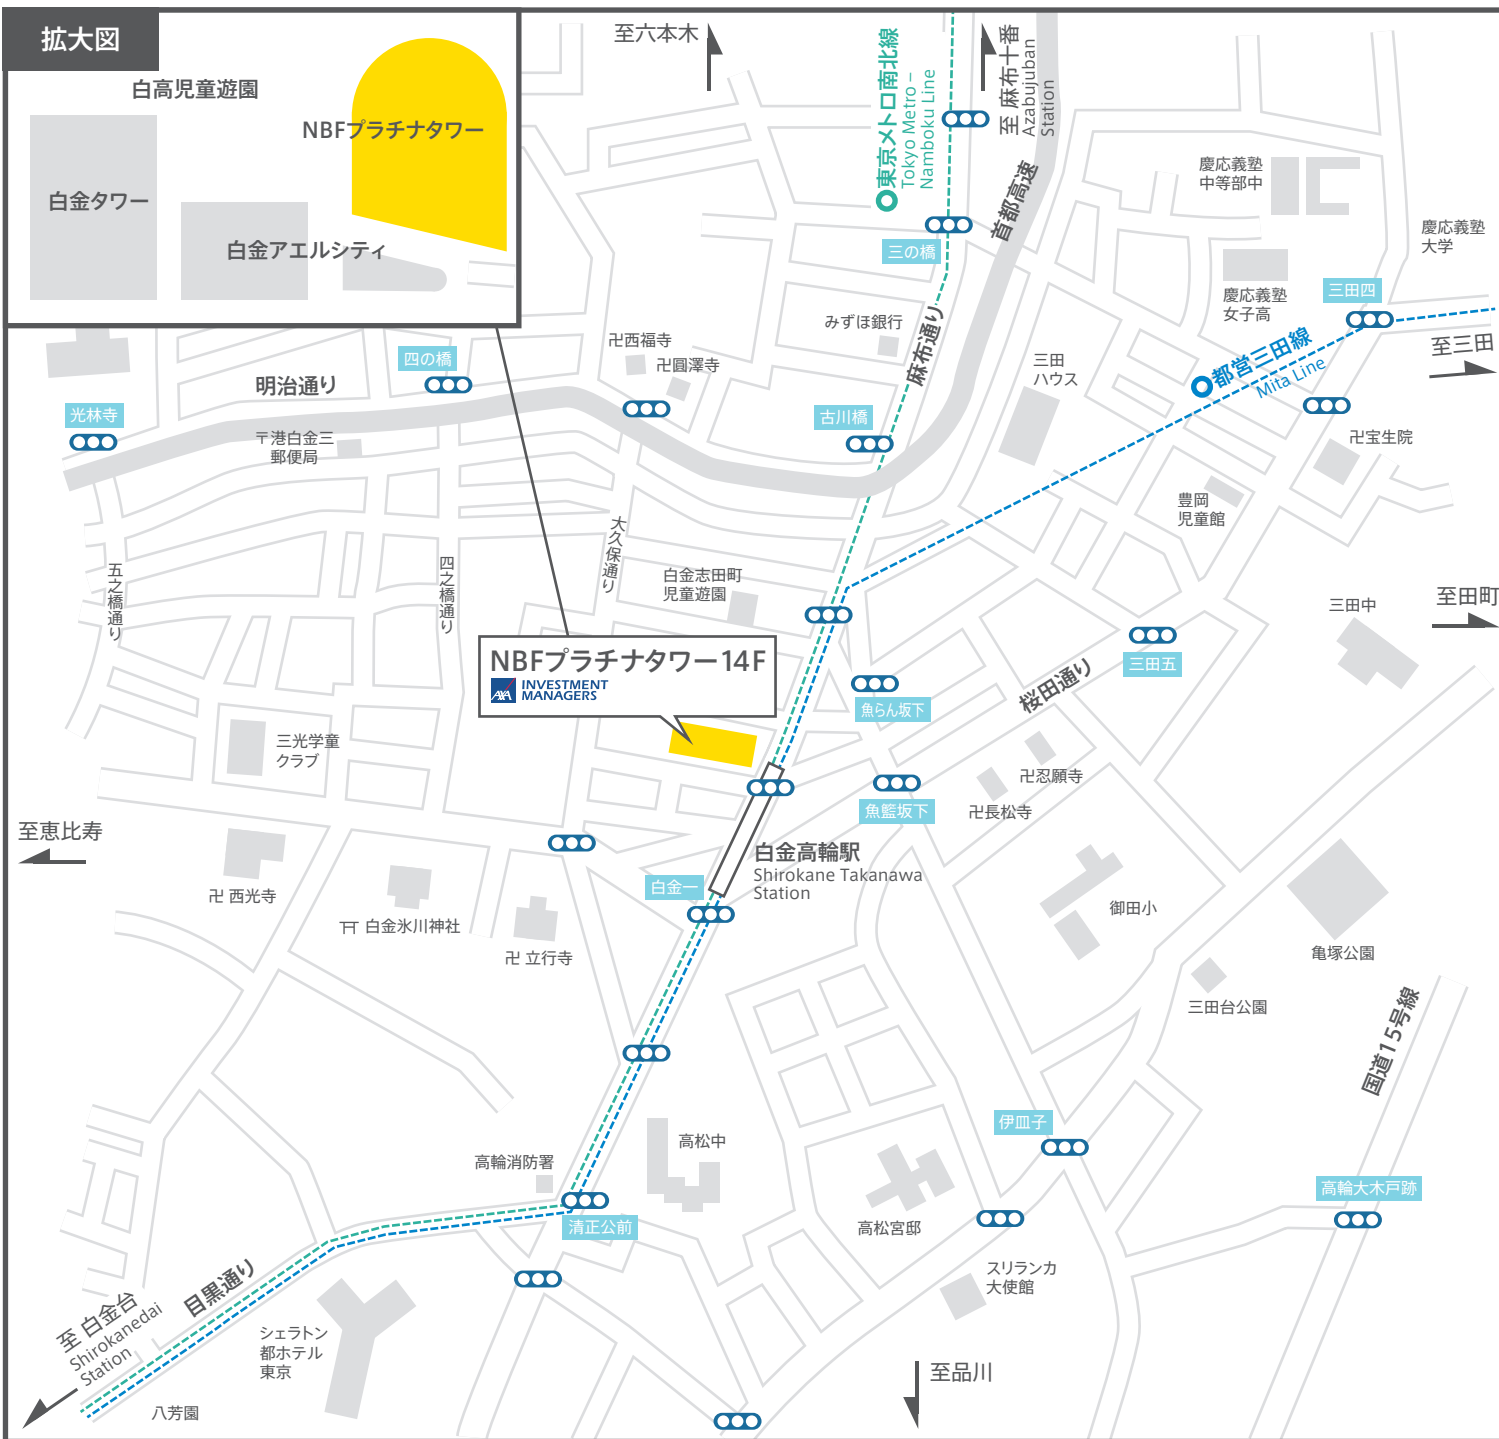

拡大図

アクサ・インベストメント・マネージャーズ株式会社
AXA Investment Managers Japan Ltd.

〒108-0072 東京都港区白金1-17-3 NBFプラチナタワー14階
Tel 03-5447-3100

NBF Platinum Tower 14F, 1-17-3 Shirokane
Minato-ku, Tokyo 108-0072, JAPAN

都営三田線から Mita Line

白金高輪駅 4番出口直結
Shirokane Takanawa Station Exit 4

東京メトロ南北線から Namboku Line

白金高輪駅 4番出口直結
Shirokane Takanawa Station Exit 4

空港から車でお越しの場合 From airport by car

■成田空港 → NBFプラチナタワー 車(所要時間:67分)

成田空港 → 新空港IC(新空港自動車道)
→ 成田JCT(東関東自動車道)
→ 宮野木JCT(京葉道路) → 箱崎JCT(首都6号向島線)
→ 江戸橋JCT(首都都心環状線) → 浜崎橋JCT(首都都心環状線)
→ 一ノ橋JCT(首都2号目黒線) → 天現寺(首都2号目黒線)
→ 明治通り → 都道415号線 → NBFプラチナタワー

■羽田空港 → NBFプラチナタワー 車(所要時間:30分)

羽田空港 → 国道357号線 → 南品川三丁目(第一京浜)
→ 泉岳寺(都道415号線) → 魚籃坂下(桜田通り)
→ 白金一丁目(都道415号線) → NBFプラチナタワー

■Narita Airport to NBF Platinum Tower
approximately 67 min by car

■Haneda Airport to NBF Platinum Tower
approximately 30 min by car