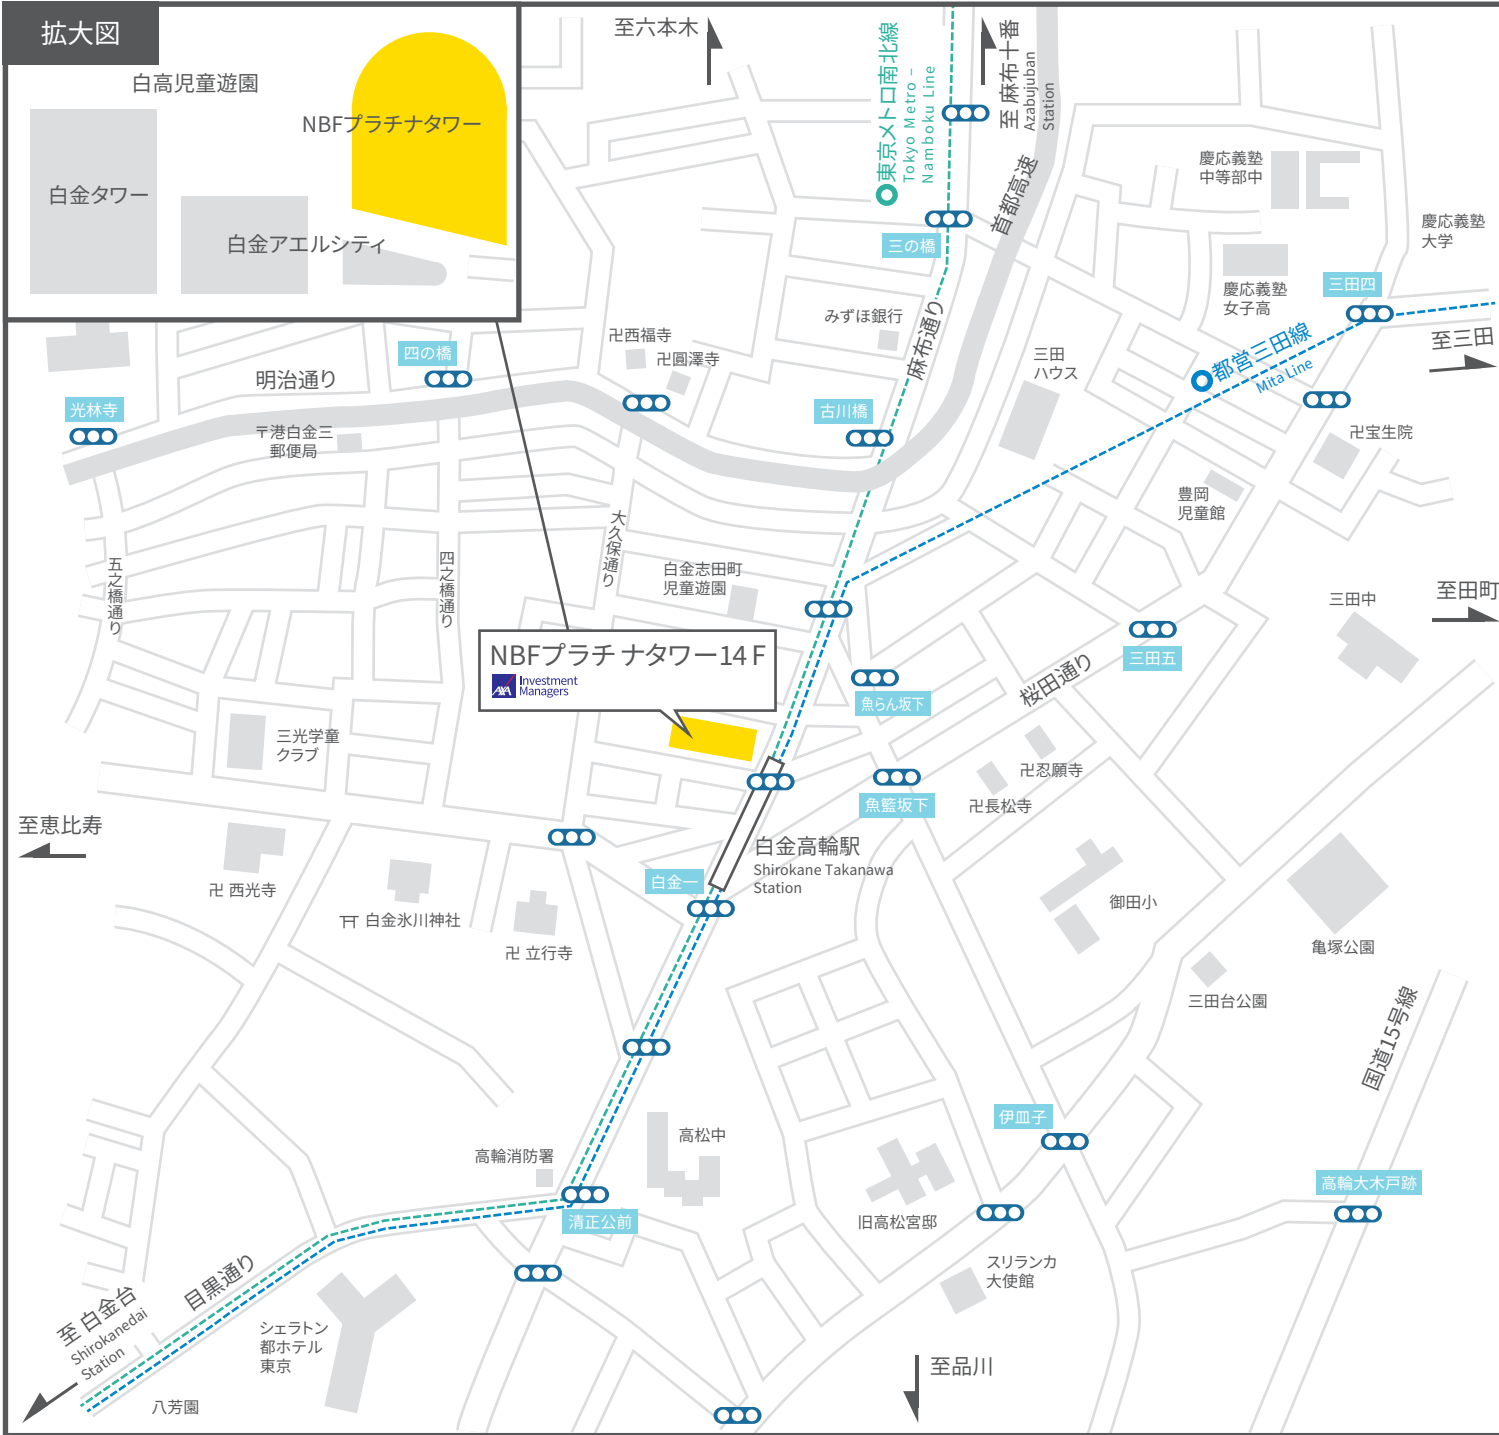

拡大図

アクサ・インベストメント・マネージャーズ株式会社  
AXA Investment Managers Japan Ltd.

〒108-0072 東京都港区白金1-17-3 NBFプラチナタワー14階  
Tel 03-5447-3100

NBF Platinum Tower 14F, 1-17-3 Shirokane  
Minato-ku, Tokyo 108-0072, JAPAN

都営三田線から Mita Line

白金高輪駅 4番出口直結  
Shirokane Takanawa Station Exit 4

東京メトロ南北線から Namboku Line

白金高輪駅 4番出口直結  
Shirokane Takanawa Station Exit 4

空港から車でお越しの場合 From airport by car

■成田空港 → NBFプラチナタワー 車(所要時間:67分)  
成田空港 → 新空港IC(新空港自動車道)  
→ 成田JCT(東関東自動車道)  
→ 宮野木JCT(京葉道路) → 箱崎JCT(首都6号向島線)  
→ 江戸橋JCT(首都都心環状線) → 浜崎橋JCT(首都都心環状線)  
→ 一ノ橋JCT(首都2号目黒線) → 天現寺(首都2号目黒線)  
→ 明治通り → 都道415号線 → NBFプラチナタワー

■羽田空港 → NBFプラチナタワー 車(所要時間:30分)  
羽田空港 → 国道357号線 → 南品川三丁目(第一京浜)  
→ 泉岳寺(都道415号線) → 魚籃坂下(桜田通り)  
→ 白金一丁目(都道415号線) → NBFプラチナタワー

■Narita Airport to NBF Platinum Tower  
approximately 67 min by car

■Haneda Airport to NBF Platinum Tower  
approximately 30 min by car